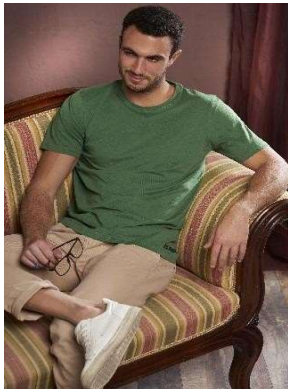

ART. ORDINARY
ROUND NECK T-SHIRT
100% COTTON

COLOUR		M	L	XL	XXL	TOTAL	
	BRIGHT WHITE	2	3	3	2	10	30
	YELLOW LEMON	2	3	3	2	10	
	SILVER GREY	2	3	3	2	10	
	GREEN JUNIPER	2	3	3	2	10	
	PATRIOT BLUE	2	3	3	2	10	
	BLACK MOONLESS	2	3	3	2	10	
<u>TOTAL PIECES</u>						<u>60</u>	<u>1800</u>